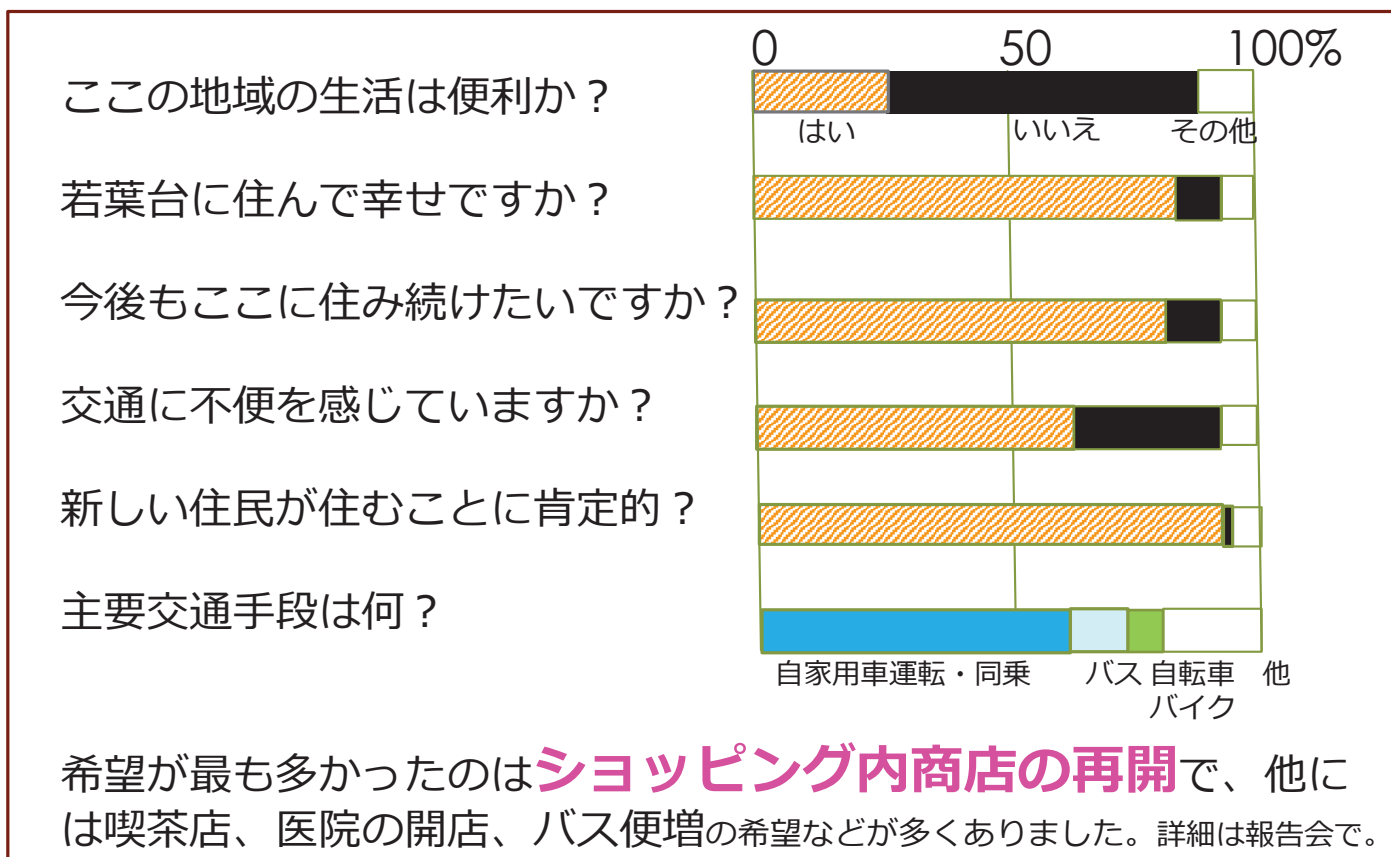

■ 住民アンケートの結果報告会延期

昨年秋に全住民を対象としたアンケートを法政大学と合同で実施致しました。回収結果は624通（回収率73%）とこの種のアンケートとしては非常に高い回収率でした。皆様のご協力に対して感謝申し上げます。

本件に関しましては3月に大学主催で報告会を開催する予定でしたが、コロナウイルス感染予防の為に、現在実施を見合わせております。

今後の様子を見て大学とも相談し、4月以降に改めて開催日を決めて団地の皆様方に連絡いたします。

結果の一部を紹介

(全年齢 男女)

お友達やご親族の方が来られた時に利用できる **臨時駐車場** を5丁目、7丁目に各2台確保しています。1泊1台500円、利用希望の方は 080-5007-5860 田中まで連絡してください。また1, 2, 6丁目でも貸していただけるとような未利用の駐車スペースを探しています。 同上まで

住民による **新鮮野菜の朝市** は自治会館前テラスで好評継続開催中。小雨決行
ご希望の品が早めに売り切れる場合もあります。ご了承ください。

水曜日 **8:30 ~ 9:30**